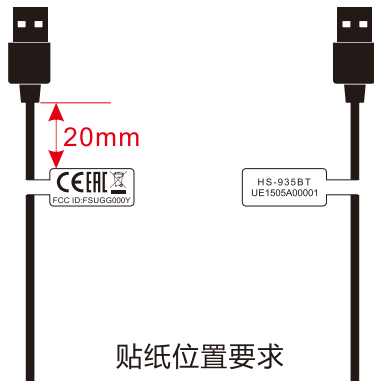

BT903线材流水号贴纸

材质：80克铜板纸，用3M胶，面过光胶（白底黑字）