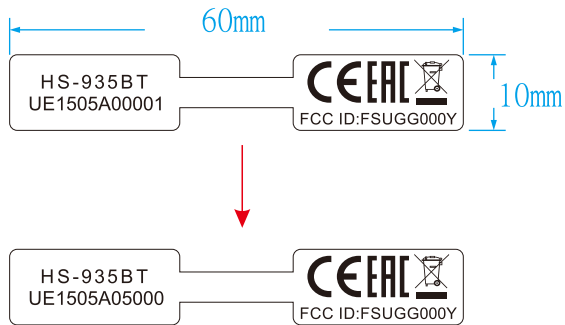

BT903线材流水号贴纸

材质：80克铜板纸，用3M胶，面过光胶（白底黑字）