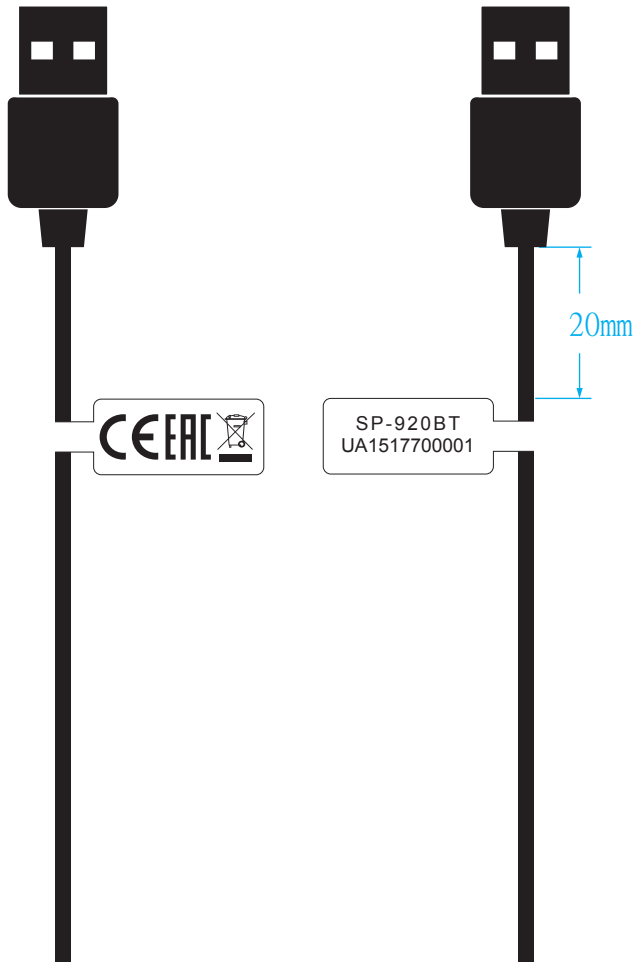

SP-920BT黑色 CE贴纸

材质：80g铜板纸 白底黑字 过光胶 单面备3M胶
流水号逐一递增

贴纸位置与方向