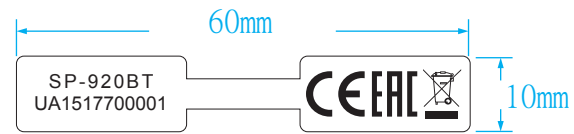

SP-920BT黑色 CE贴纸

材质：80g铜板纸 白底黑字 过光胶 单面备3M胶
流水号逐一递增

贴纸位置与方向