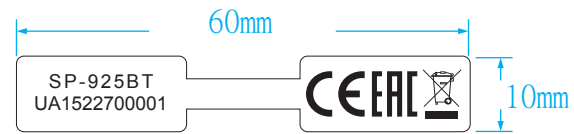

SP-925BT黑色 CE贴纸

材质：80g铜板纸 白底黑字 过光胶 单面备3M胶
流水号逐一递增

贴纸位置与方向