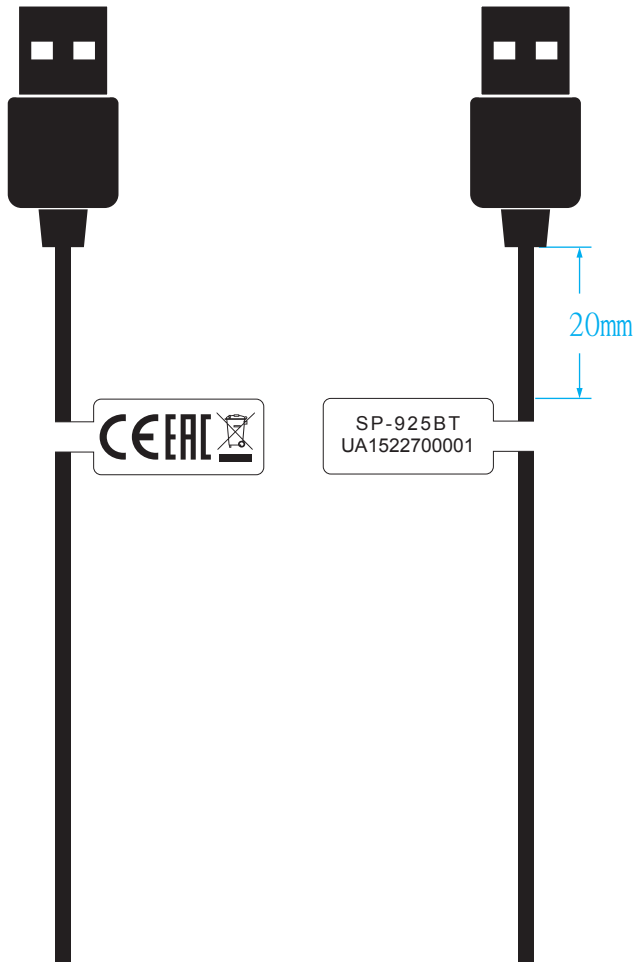

SP-925BT黑色 CE贴纸

材质：80g铜板纸 白底黑字 过光胶 单面备3M胶
流水号逐一递增

贴纸位置与方向